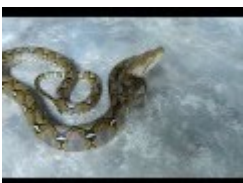

5,053 views

7 months ago

[1:44](#)

[Painted Bronzeback Snake – Dendrelaphis pictus – Thailand](#)

331 views

7 months ago

[4:40](#)

[King Cobra Handling 5 – Ophiophagus hannah – Thailand](#)

816 views

7 months ago

[2:16](#)

[Cobra Handling – Monocled Cobra \(Naja kaouthia\) – Thailand](#)

365 views

7 months ago

[2:24](#)

[Baby Python reticulatus – Biting](#)

243 views

7 months ago

[1:01](#)

[Banded Mangrove Snake – Boiga dendrophila](#)

1,635 views

7 months ago

[1:57](#)

[Banded Krait – Bungarus fasciatus – Deadly – Thailand](#)